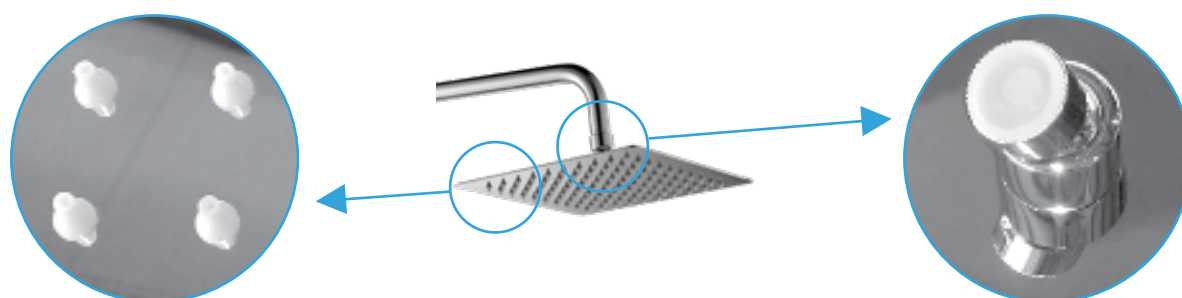

ТРОПИЧЕСКАЯ ЛЕЙКА

удлиненные силиконовые форсунки

шаровое соединение