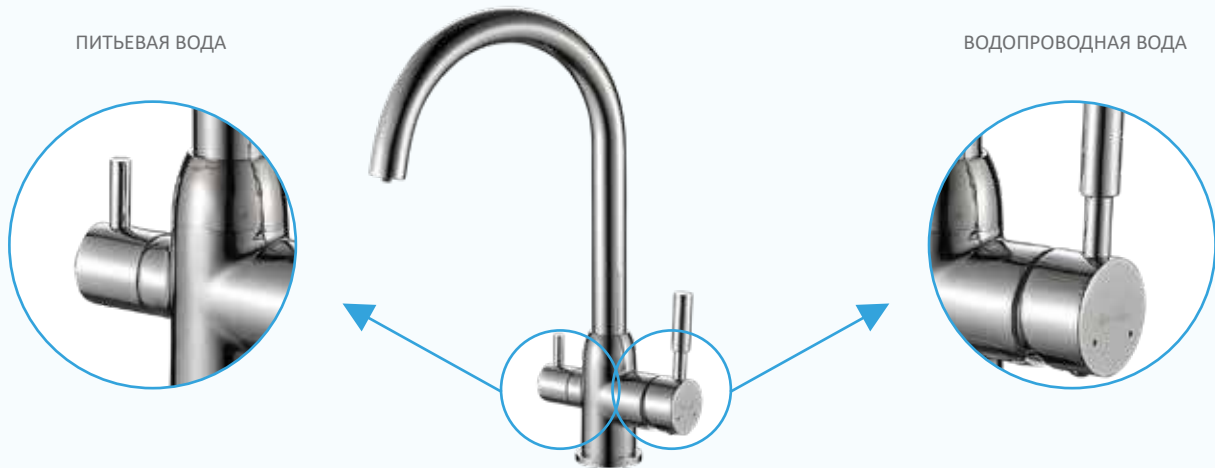

DVS1508-19: смеситель с боковым расположением триггера открытия-закрытия контура питьевой воды. С противоположной стороны смесителя расположена боковая ручка для регулировки напора и температуры технической воды.

СХЕМА РАБОТЫ

TRIGGER-КНОПОЧНЫЙ ПЕРЕКЛЮЧАТЕЛЬ
ПИТЬЕВОЙ ВОДЫ

DVS1508-19

Смеситель для питьевой воды с кнопочным переключателем

DVS1508-20 (латунь) и DVS1508-20T (нержавеющая сталь): смеситель с отдельными картриджами для питьевой и технической воды. В отличие от других смесителей DEVIDA, смеситель DVS1508-20T и его нижняя гайка изготовлены из нержавеющей стали. Смесители из нержавеющей стали не только экологичны, так как в них полностью отсутствует свинец, но и более неприхотливы — на их матовой поверхности малозаметны царапины, которые могут возникнуть в ходе эксплуатации.

СХЕМА РАБОТЫ

DVS1508-20T

Смеситель для питьевой воды

DVS1509-18W/N: смеситель для питьевой воды с белым или черным гибким изливом. Открытие/закрытие контуров питьевой и технической воды производится отдельными картриджами, расположенными по разные стороны корпуса смесителя. Питьевая вода проходит через латунный поворотный излив, служащий одновременно и держателем для гибкого излива технической воды. При необходимости гибкий излив можно вынуть из держателя и перенаправить струю технической воды в любое направление. Такое решение особенно удобно при наполнении и мытье высоких емкостей.